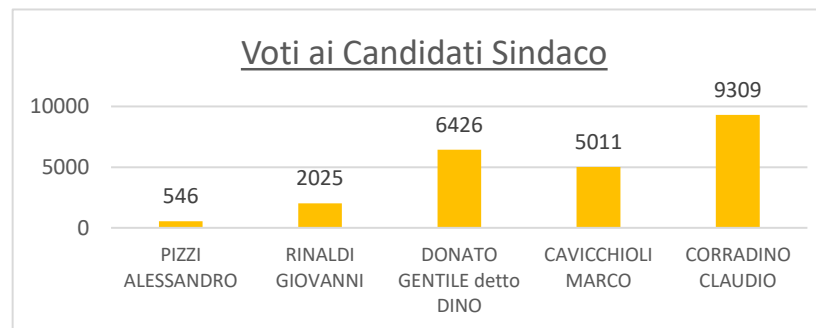

Riepilogo Dati Ufficiali

ELETTORI ISCRITTI	37554	-----
VOTANTI	24044	64,03%
VOTI VALIDI	23317	96,98%
VOTI NON VALIDI (Schede bianche - nulle - contestate non assegnate)	727	3,02%
TOTALE	24044	100,00%

N.	CANDIDATI ALLA CARICA DI SINDACO	VOTI VALIDI	%
1	PIZZI ALESSANDRO	546	2,34%
2	RINALDI GIOVANNI	2025	8,68%
3	DONATO GENTILE detto DINO	6426	27,56%
4	CAVICCHIOLI MARCO	5011	21,49%
5	CORRADINO CLAUDIO	9309	39,92%
	TOTALE	23317	100,00%

N.	LISTE DEI CANDIDATI ALLA CARICA DI CONSIGLIERE	VOTI VALIDI	%
1	ONDA VERDE	505	2,25%
2	MOVIMENTO 5 STELLE	1908	8,50%
3	BIELLA E' GENTILE	1758	7,84%
4	UNITI PER BIELLA - LUIGI APICELLA	726	3,24%
5	BUONGIORNO BIELLA	968	4,31%
6	LISTA CIVICA BIELLESE GENTILE SINDACO	2656	11,84%
7	VOGLIO SINISTRA	360	1,60%
8	PATTO PER IL BIELLESE - FULVIA ZAGO	352	1,57%
9	+GRANDE +BIELLA	596	2,66%
10	PD CAVICCHIOLI SINDACO	3471	15,47%
11	FORZA ITALIA	1498	6,68%
12	FRATELLI D'ITALIA GIORGIA MELONI	1510	6,73%
13	LISTA CIVICA CORRADINO SINDACO	1628	7,26%
14	LEGA SALVINI	4499	20,05%
	TOTALE	22435	100,00%