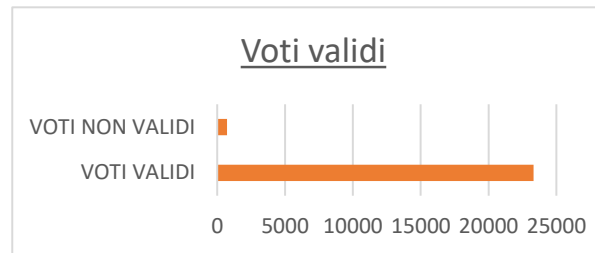

Riepilogo Dati Ufficiali

ELETTORI ISCRITTI	37554	-----
VOTANTI	24044	64,03%
VOTI VALIDI	23317	96,98%
VOTI NON VALIDI (Schede bianche - nulle - contestate non assegnate)	727	3,02%
TOTALE	24044	100,00%

N.	CANDIDATI ALLA CARICA DI SINDACO	VOTI VALIDI	%
1	PIZZI ALESSANDRO	546	2,34%
2	RINALDI GIOVANNI	2025	8,68%
3	DONATO GENTILE detto DINO	6426	27,56%
4	CAVICCHIOLI MARCO	5011	21,49%
5	CORRADINO CLAUDIO	9309	39,92%
	TOTALE	23317	100,00%

N.	LISTE DEI CANDIDATI ALLA CARICA DI CONSIGLIERE	VOTI VALIDI	%
1	ONDA VERDE	505	2,25%
2	MOVIMENTO 5 STELLE	1908	8,50%
3	BIELLA E' GENTILE	1758	7,84%
4	UNITI PER BIELLA - LUIGI APICELLA	726	3,24%
5	BUONGIORNO BIELLA	968	4,31%
6	LISTA CIVICA BIELLESE GENTILE SINDACO	2656	11,84%
7	VOGLIO SINISTRA	360	1,60%
8	PATTO PER IL BIELLESE - FULVIA ZAGO	352	1,57%
9	+GRANDE +BIELLA	596	2,66%
10	PD CAVICCHIOLI SINDACO	3471	15,47%
11	FORZA ITALIA	1498	6,68%
12	FRATELLI D'ITALIA GIORGIA MELONI	1510	6,73%
13	LISTA CIVICA CORRADINO SINDACO	1628	7,26%
14	LEGA SALVINI	4499	20,05%
	TOTALE	22435	100,00%