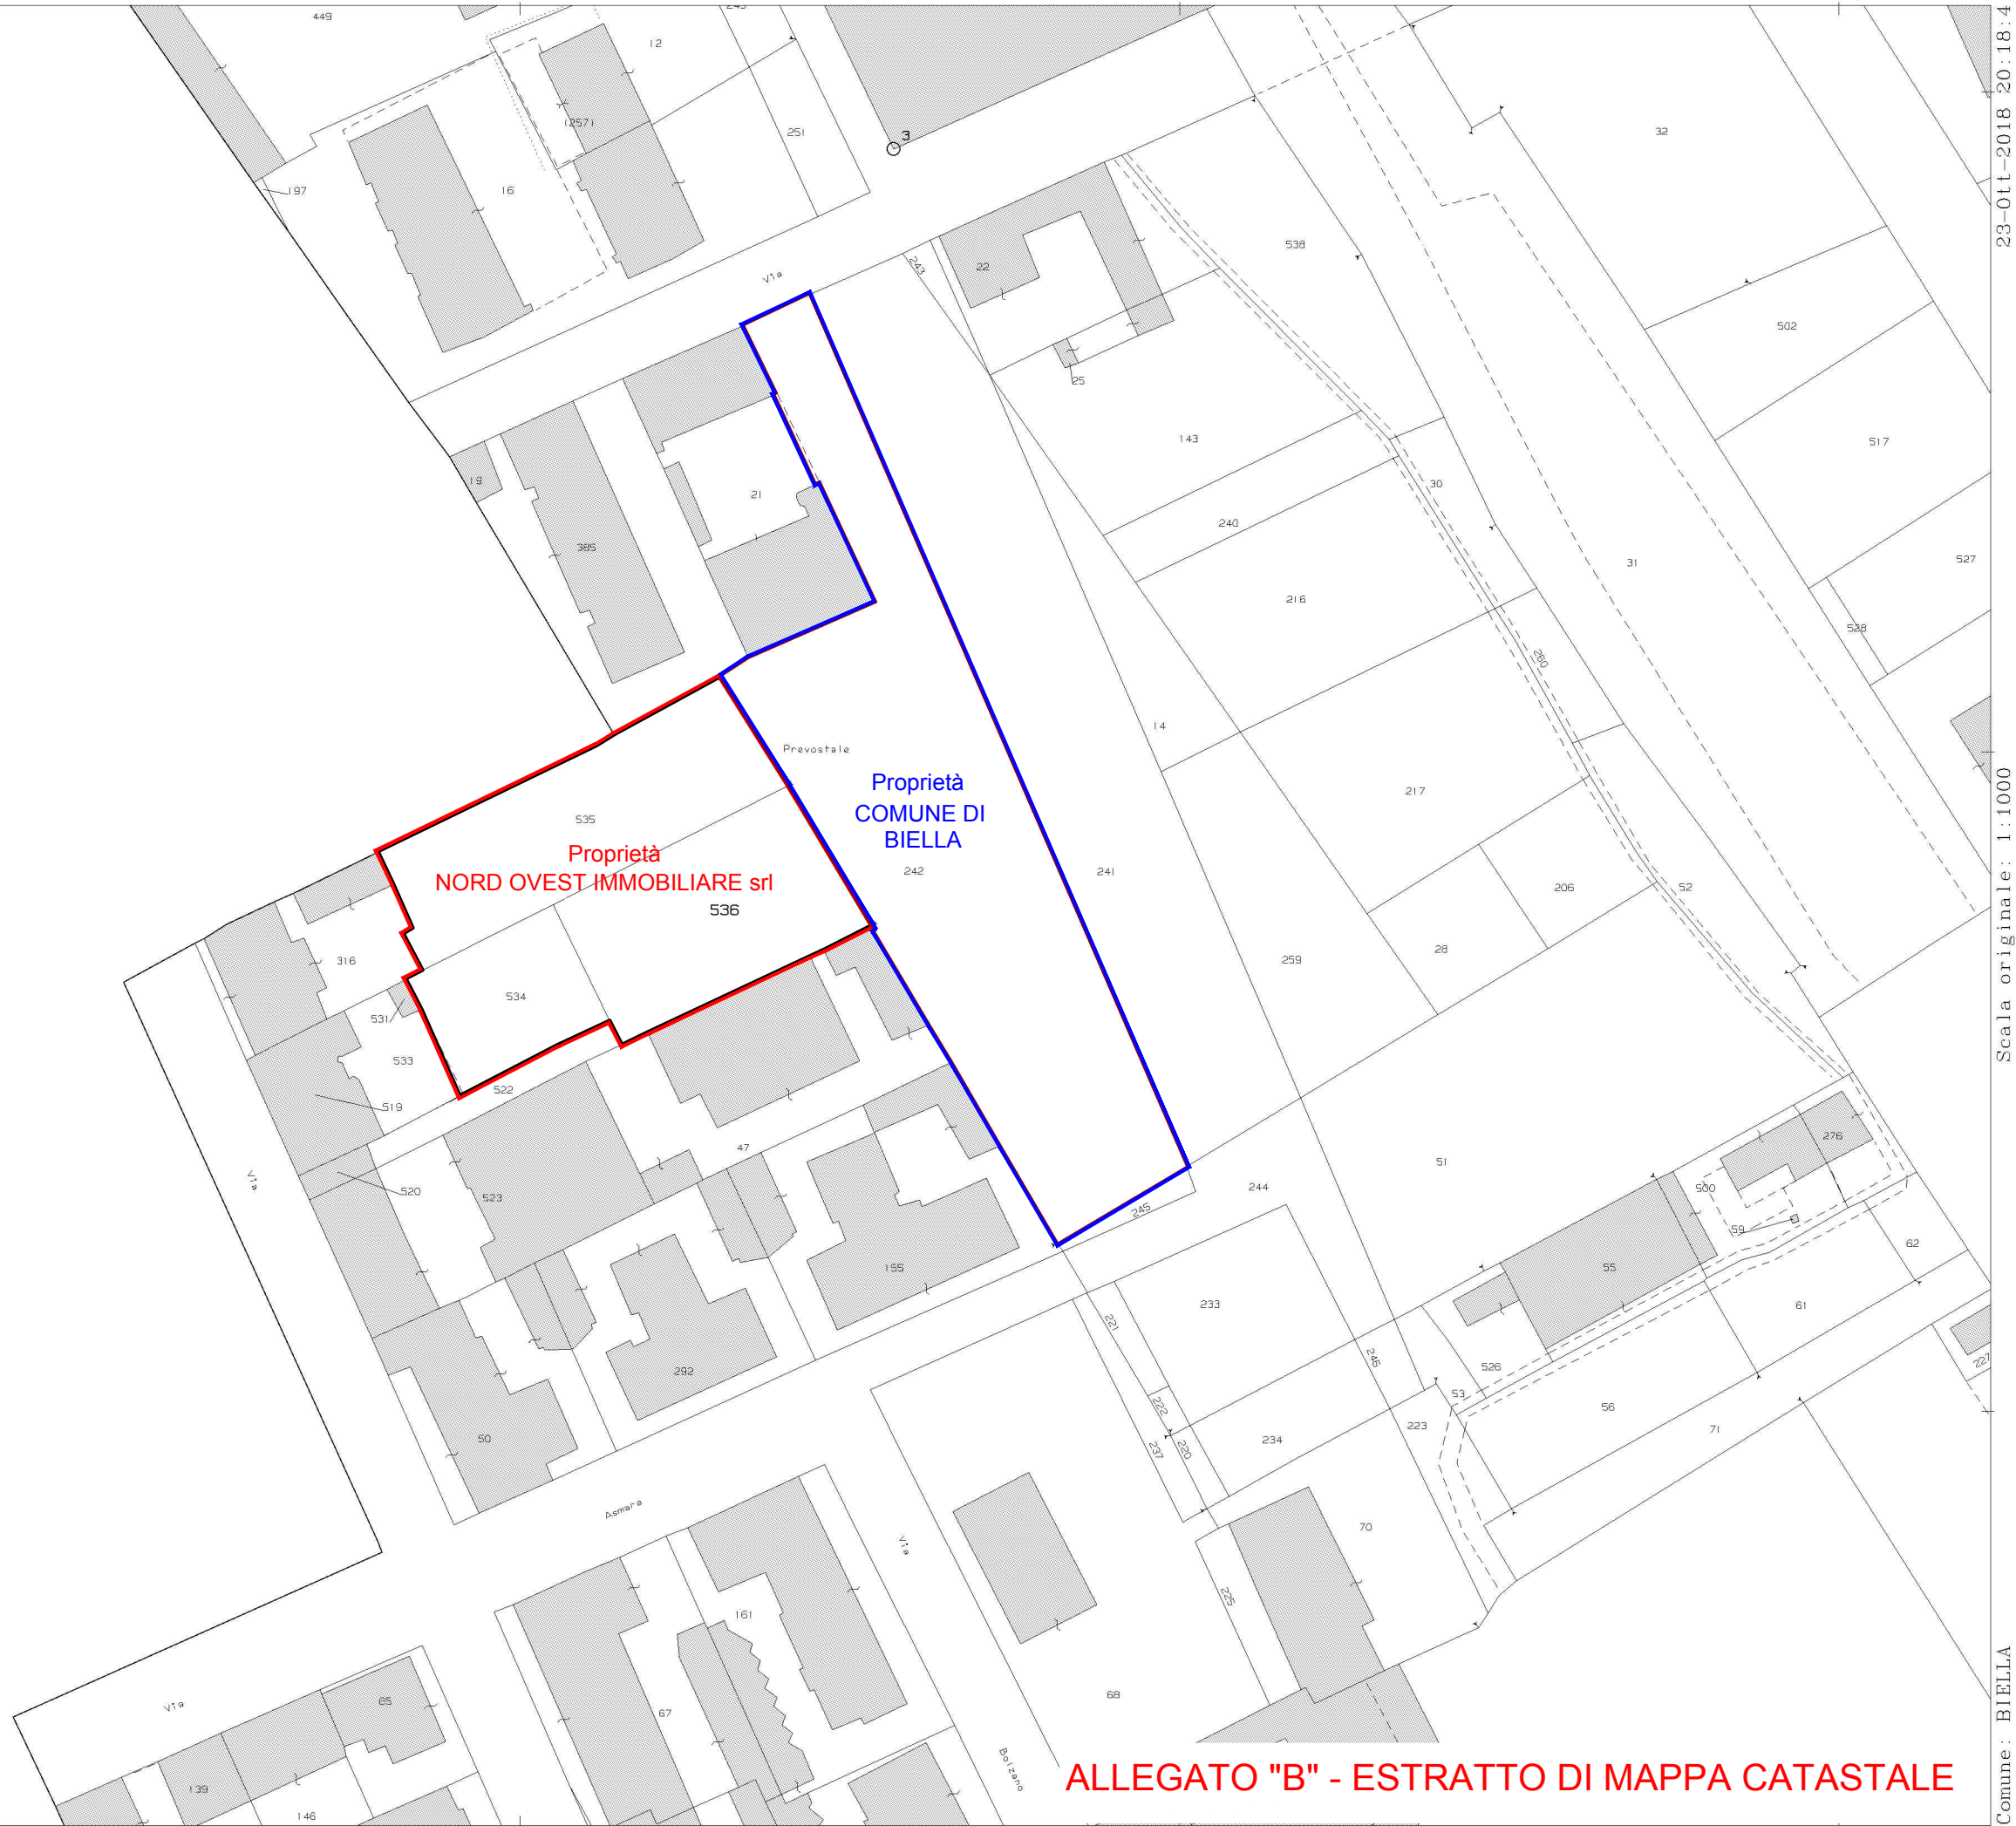

N=11900

E=-11100

Proprietà
NORD OVEST IMMOBILIARE srl

Proprietà
COMUNE DI
BIELLA

ALLEGATO "B" - ESTRATTO DI MAPPA CATASTALE

23-Ott-2018 20:18:4
Prot. n. T371177/2018

Scala originale: 1:1000
Dimensione cornice: 388.000 x 276.000 metri

Comune: BIELLA
Foglio: 57

1 Particella: 536