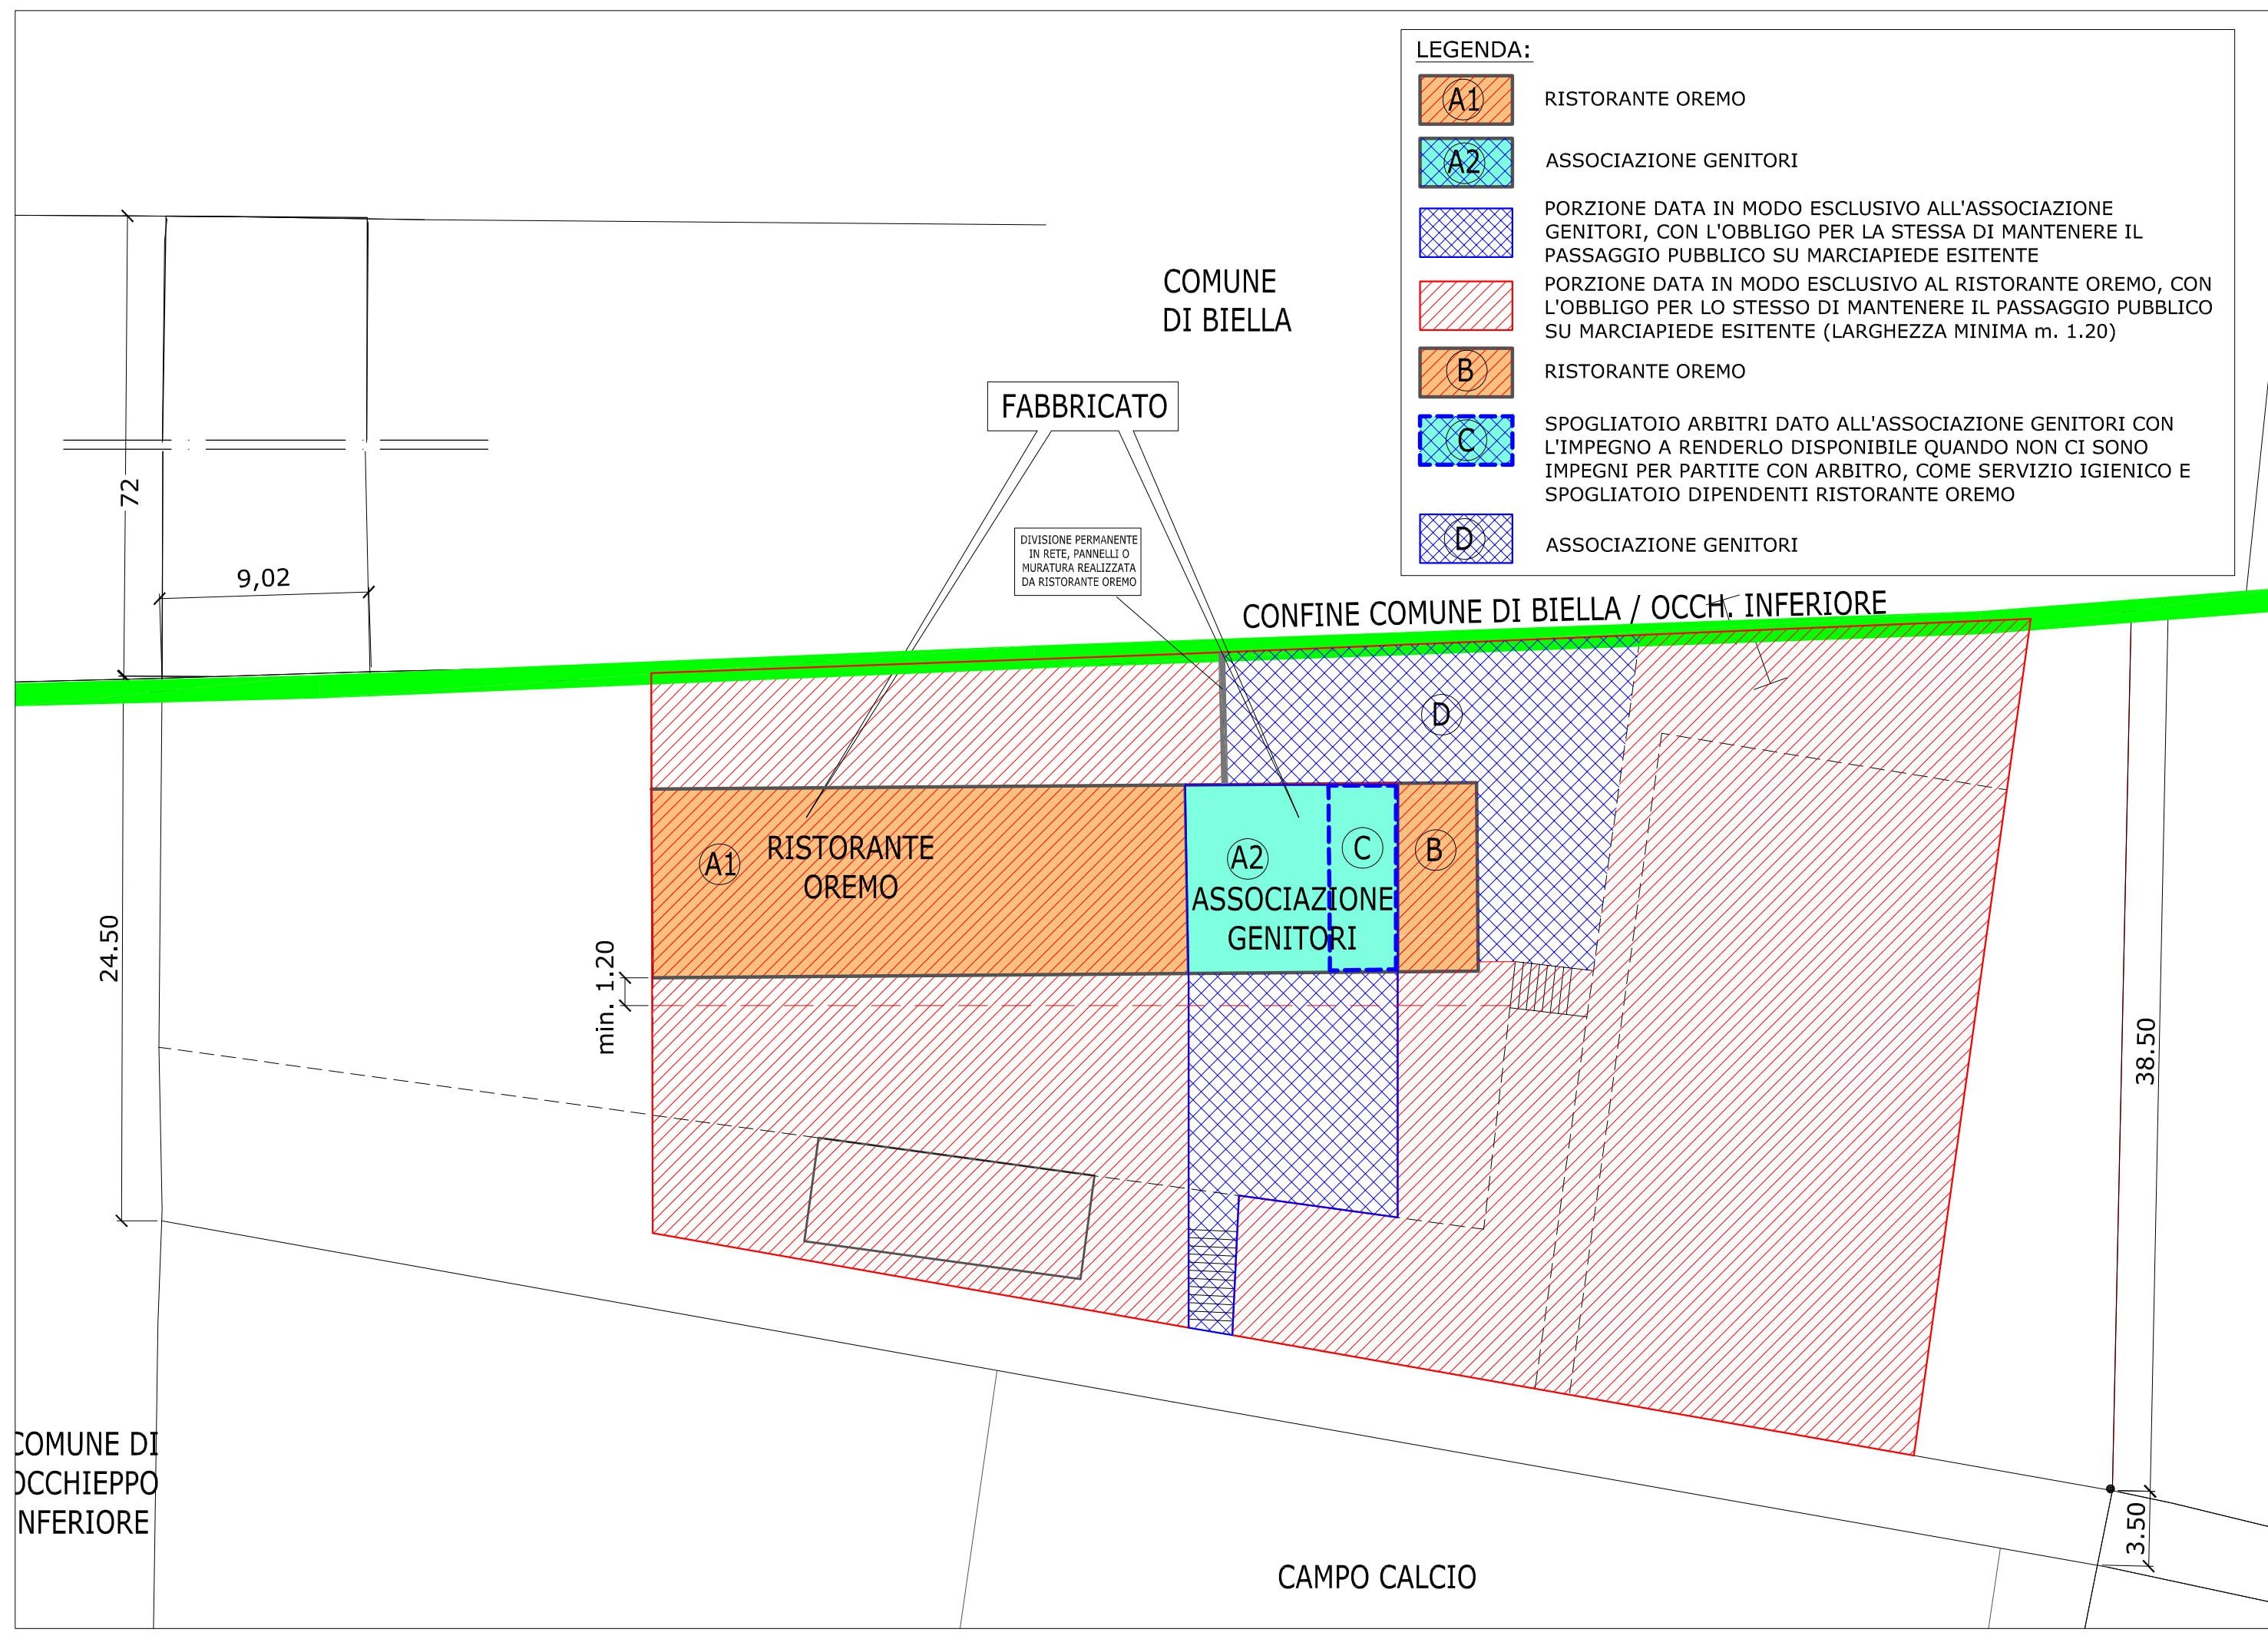

LEGENDA:

-  RISTORANTE OREMO
-  ASSOCIAZIONE GENITORI
-  PORZIONE DATA IN MODO ESCLUSIVO ALL'ASSOCIAZIONE GENITORI, CON L'OBLIGO PER LA STESSA DI MANTENERE IL PASSAGGIO PUBBLICO SU MARCIAPIEDE ESISTENTE
-  PORZIONE DATA IN MODO ESCLUSIVO AL RISTORANTE OREMO, CON L'OBLIGO PER LO STESSO DI MANTENERE IL PASSAGGIO PUBBLICO SU MARCIAPIEDE ESISTENTE (LARGHEZZA MINIMA m. 1.20)
-  RISTORANTE OREMO
-  SPOGLIATOIO ARBITRI DATO ALL'ASSOCIAZIONE GENITORI CON L'IMPEGNO A RENDERLO DISPONIBILE QUANDO NON CI SONO IMPEGNI PER PARTITE CON ARBITRO, COME SERVIZIO IGIENICO E SPOGLIATOIO DIPENDENTI RISTORANTE OREMO
-  ASSOCIAZIONE GENITORI

COMUNE DI
OCCHIEPPO
INFERIORE

COMUNE
DI BIELLA

FABBRICATO

DIVISIONE PERMANENTE
IN RETE, PANNELLI O
MURATURA REALIZZATA
DA RISTORANTE OREMO

CONFINE COMUNE DI BIELLA / OCCH. INFERIORE

CAMPO CALCIO