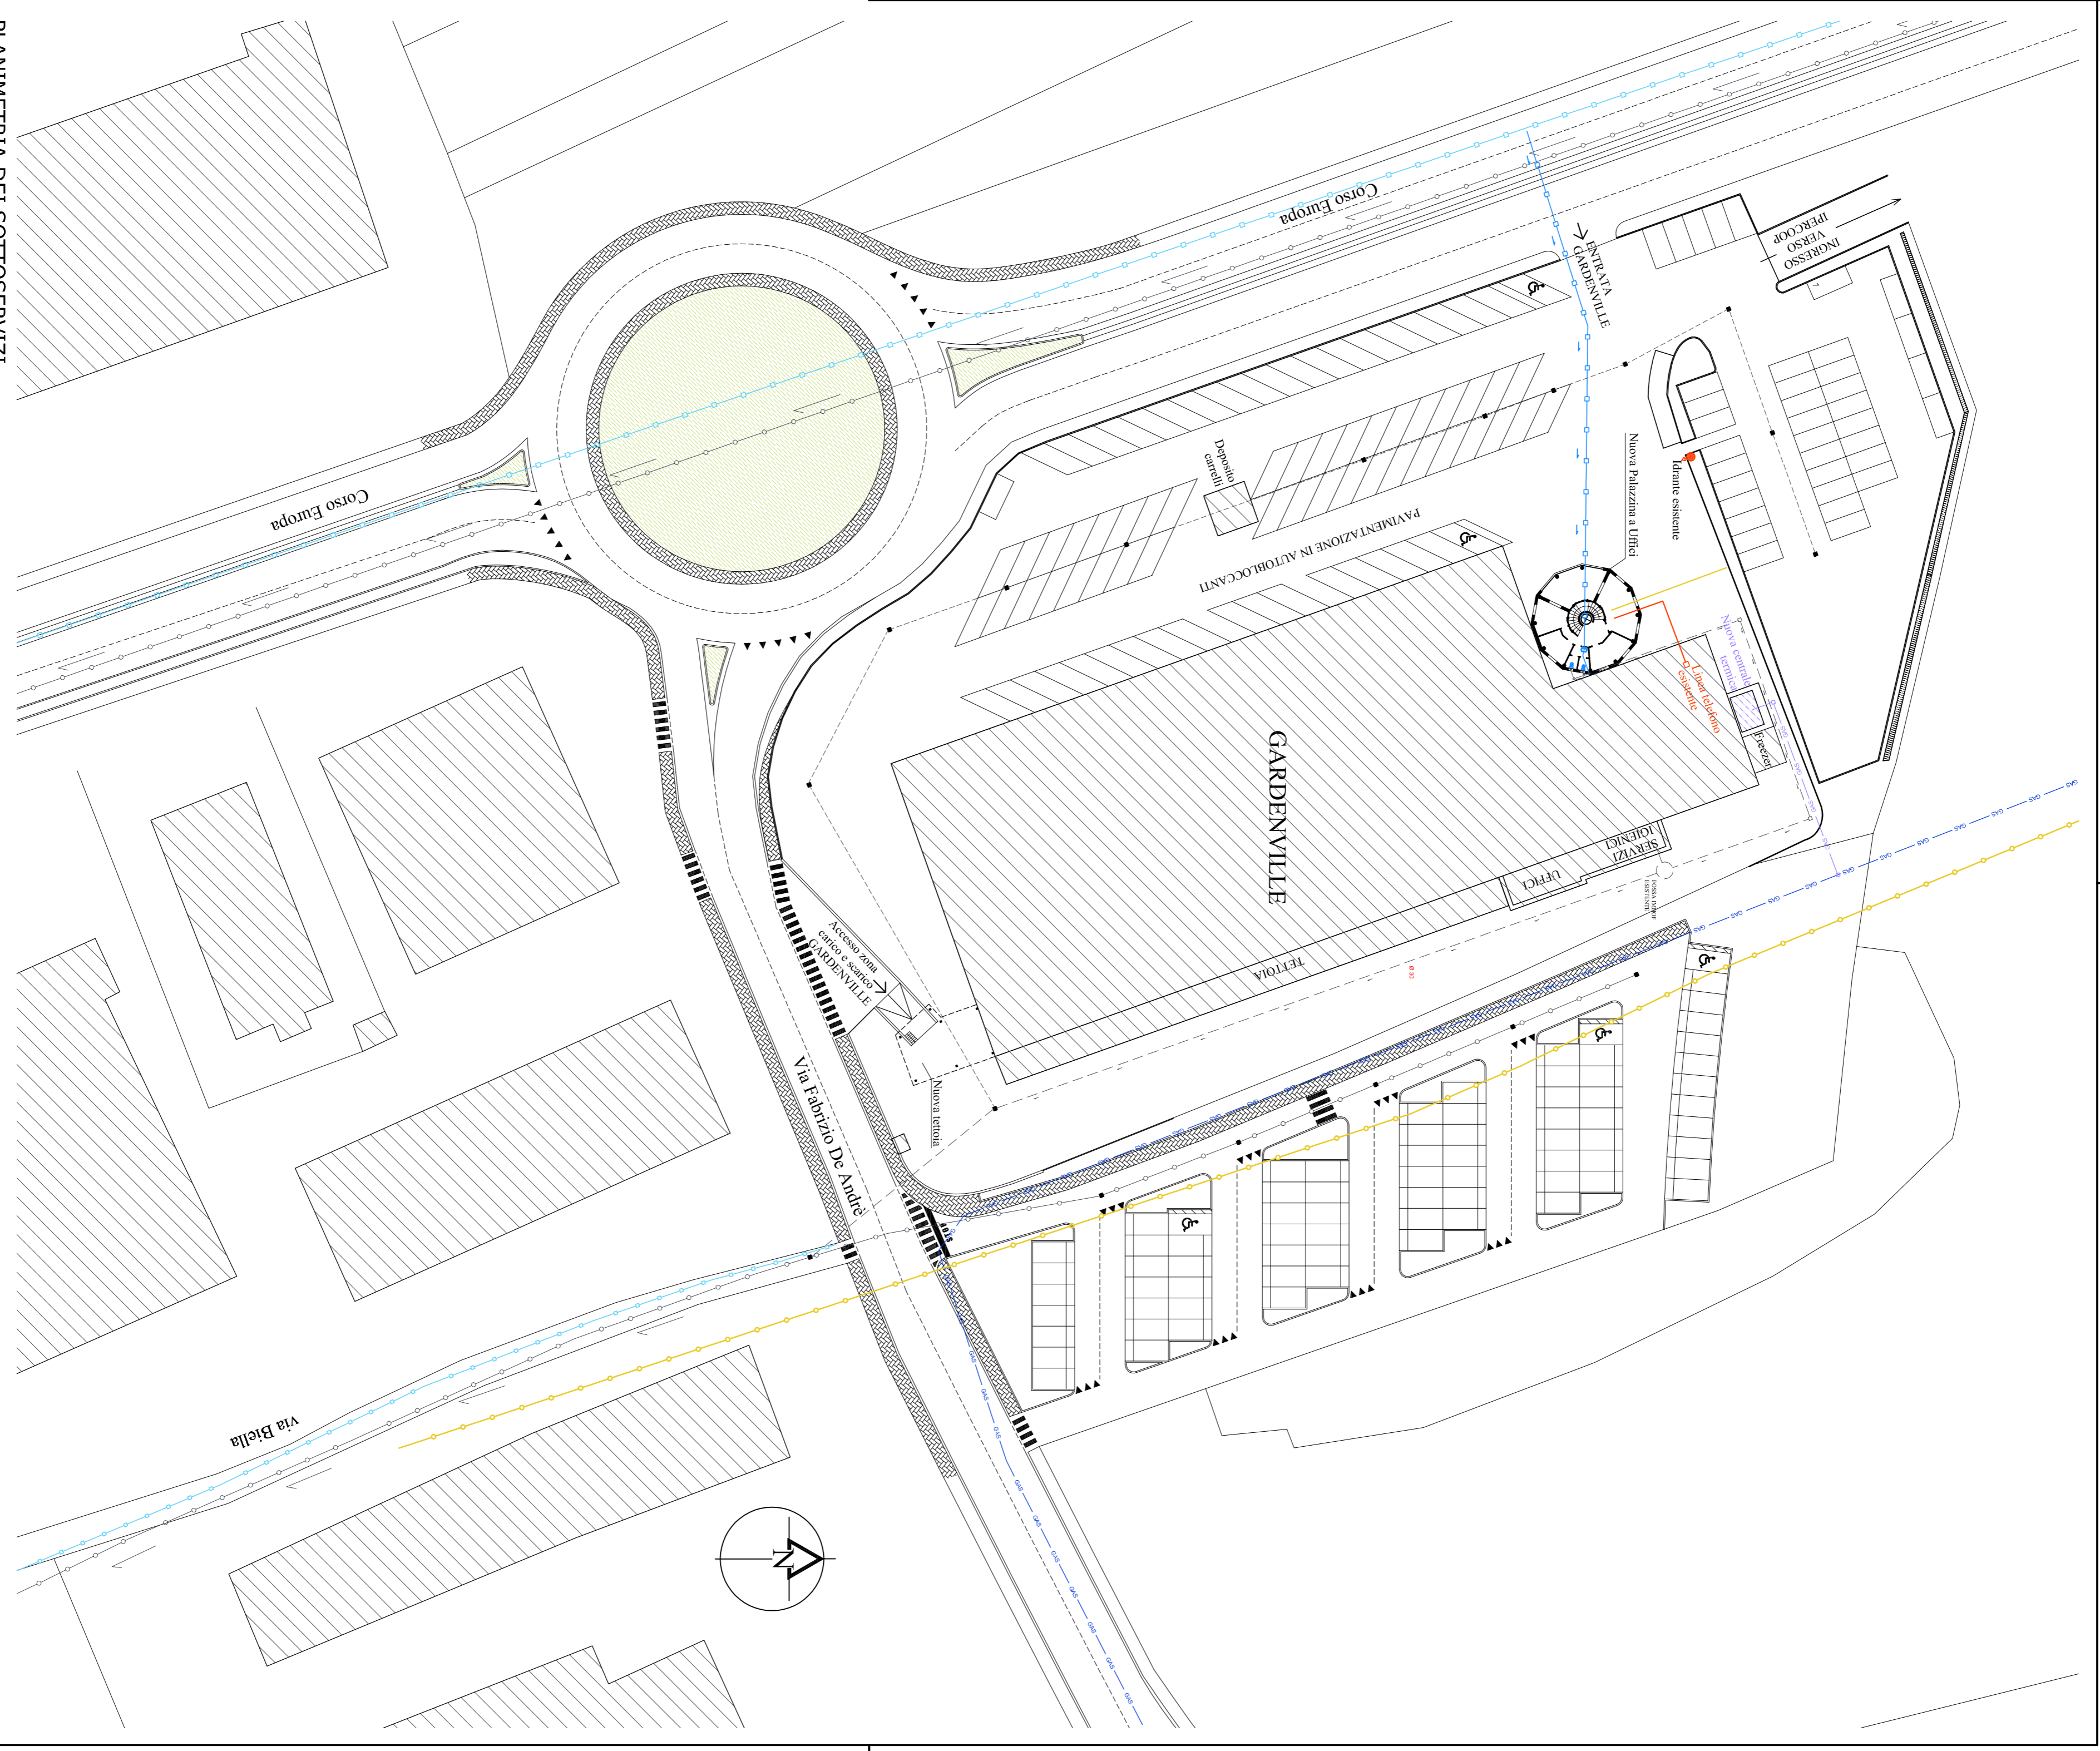

ARCHITETTO FRANCESCA ULLA BRUSA
Via Gramsci 21, 13900 Biella (BI) - Tel. 015.21600 - Cell.: 3403505567
e-mail: francesca.ullabrusa@alice.it

REGIONE PIEMONTE
Provincia di Biella
Città di Biella

**PIANO PARTICOLAREGGIATO DI COMPLETAMENTO
DEL COMPARTO ZONA SUD COMPRESO TRA VIA
PER CANDELO E LA STRADA TROSSI U.I.2
GARDENVILLE - STRADA TROSSI 27/A, BIELLA**

Tavola n.05
Descrizione del disegno:
Planimetria dei sottoservizi (scala 1:500)

Data: SETTEMBRE 2012

Note:

Progettista:
Arch. Francesca ULLA BRUSA

Committente:
Sig. Sorrentino Carmine
In qualità di legale rappresentante
di GARDENVILLE s.n.c.
di Sorrentino C. & C.

1. **LEGENDA**
2. Nuovo allaccio telefono
   - Esistente allaccio telefono
   - Nuovo allaccio gas
   - Esistente allaccio gas
   - Nuovo allaccio energia elettrica
   - Esistente allaccio energia elettrica
   - Nuovo allaccio rete acquedotto
   - Acquedotto
   - Nuovo allaccio fognatura, acque nere
   - Esistente fognatura, acque nere
   - Nuovo allaccio acque grigie
   - Fognatura pubblica esistente
   - Pozzetto
   - Caditoia

PLANIMETRIA DEI SOTTOSERVIZI