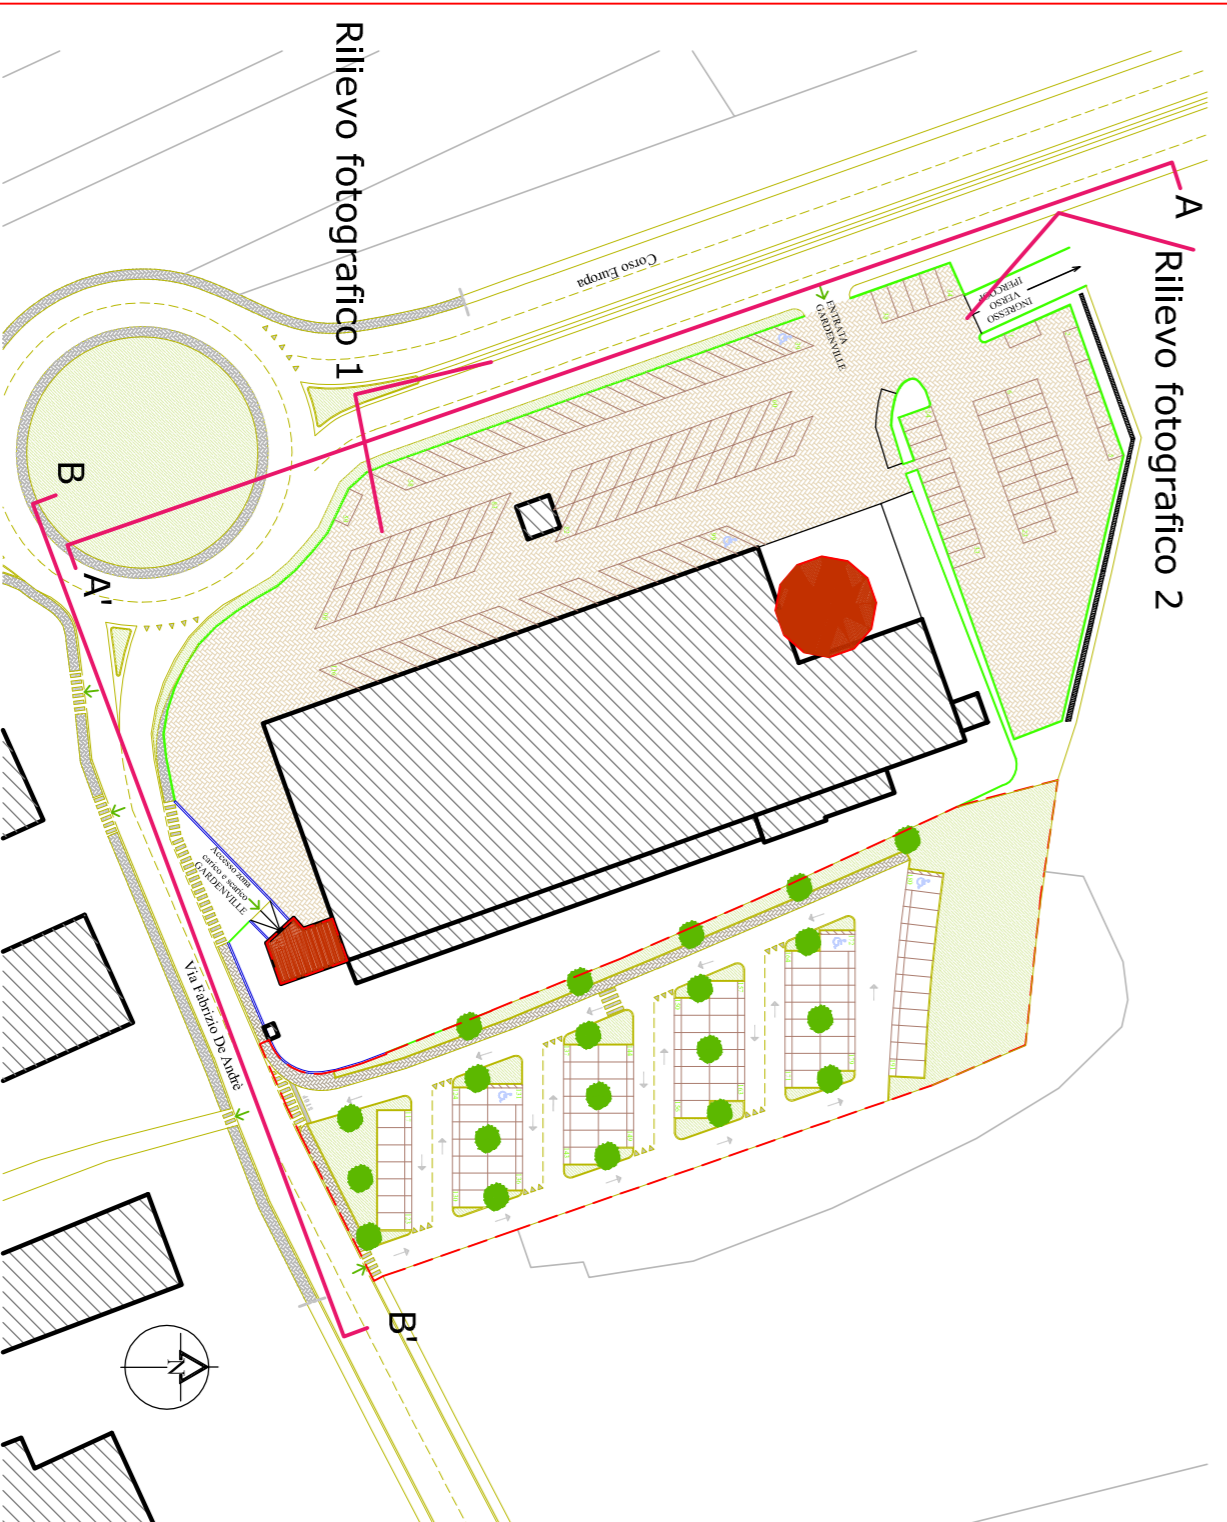

TUTTI I DIRITTI DI AUTORE SONO RISERVATI

ARCHITETTO FRANCESCA ULLA BRUSA

Via Gramsci 21, 13900 Biella (BI) - Tel. 015.21600 - Cell.: 3403505567
e-mail: francesca.ullabrusa@alice.it

REGIONE PIEMONTE
Provincia di Biella
Città di Biella

PIANO PARTICOLAREGGIATO DI COMPLETAMENTO DEL COMPARTO ZONA SUD COMPRESO TRA VIA PER CANDELO E LA STRADA TROSSI U.I.2 GARDENVILLE - STRADA TROSSI 27/A, BIELLA

Tavola n.06

Descrizione del disegno:
Prospetto A-A' (scala 1:500); Prospetto B-B' (scala 1:500)
Fotoinserimenti

Data: SETTEMBRE 2012

Note:

Progettista:

Arch. Francesca ULLA BRUSA

Committente:

Sig. Sorrentino Carmine
In qualità di legale rappresentante
di GARDENVILLE s.n.c.
di Sorrentino C. & C.

Riferimento planimetrico con indicazione delle viste