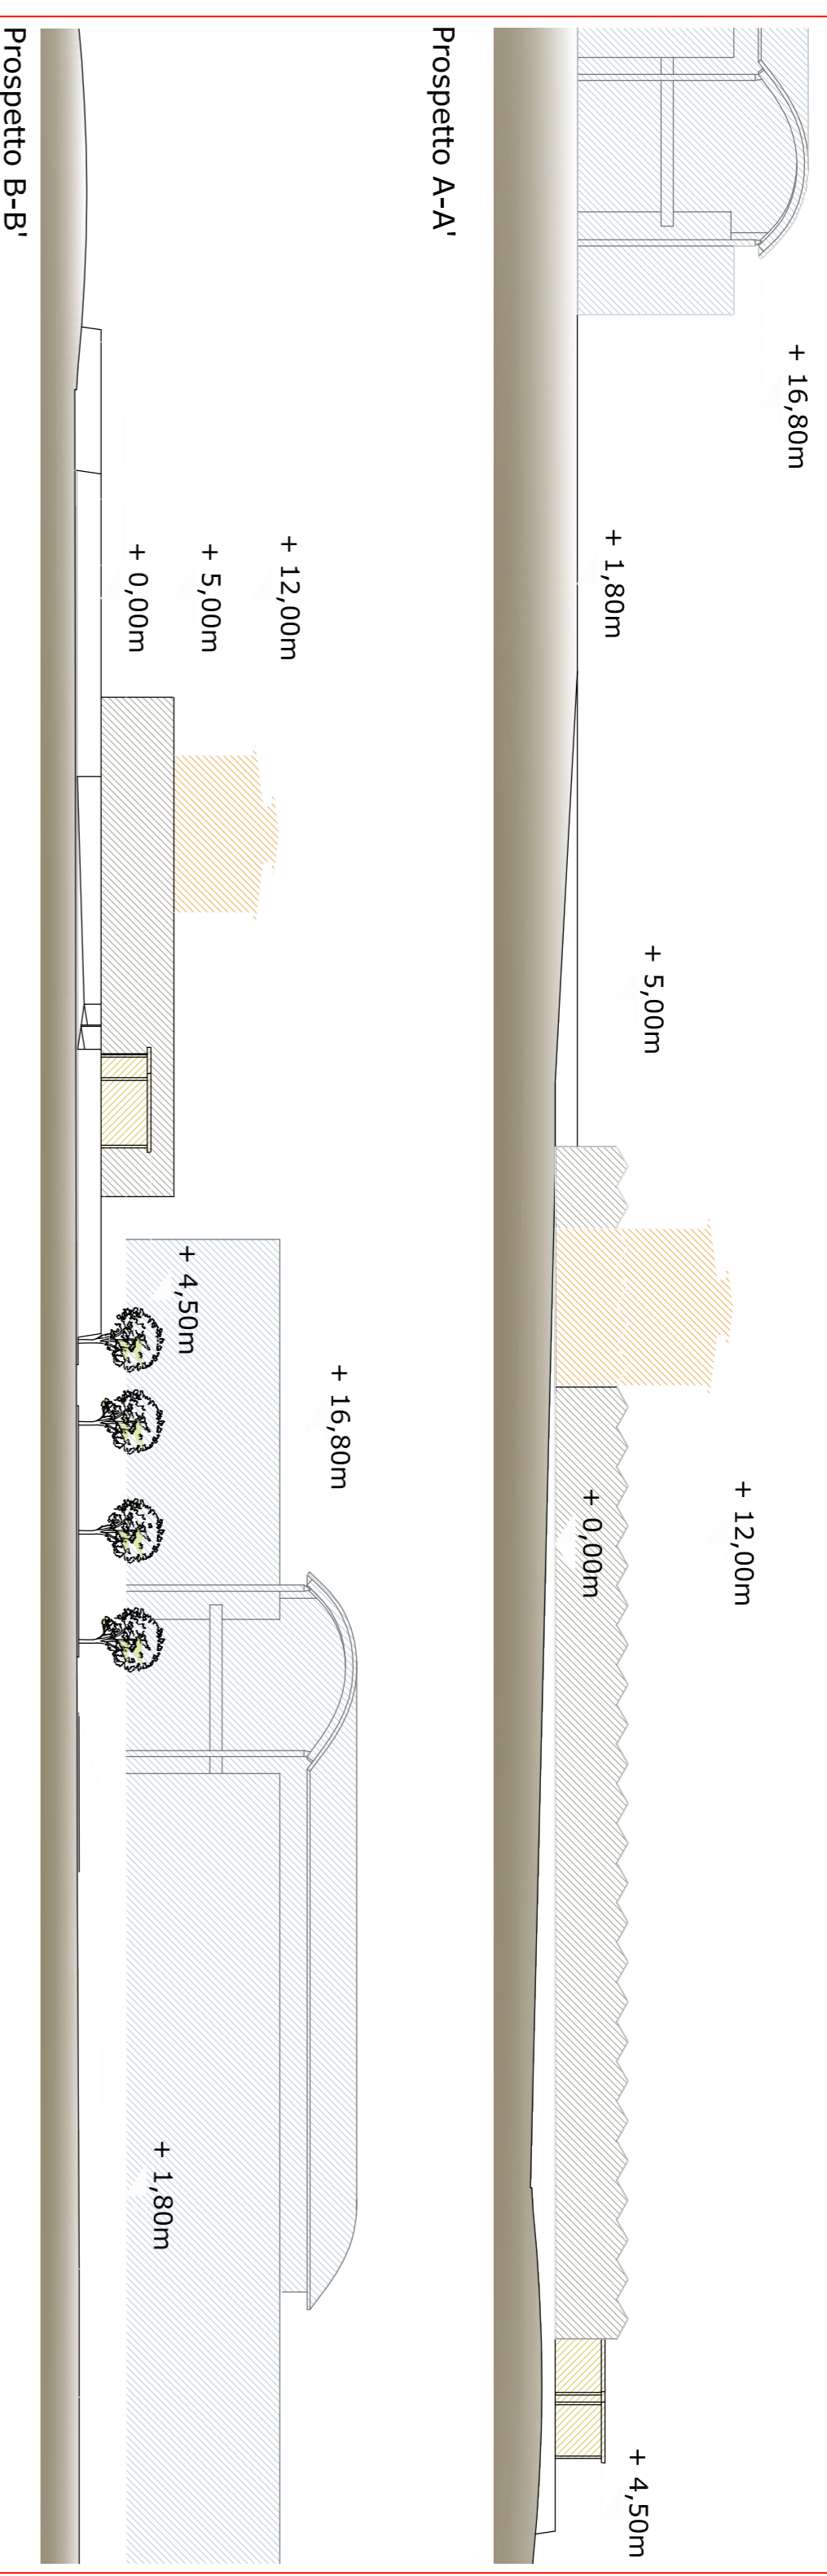

PIANO PARTICOLAREGGIATO DI COMPLETAMENTO DEL COMPARTO ZONA SUD COMPRESO TRA VIA PER CANDELO E LA STRADA TROSSI U.I.2 GARDENVILLE - STRADA TROSSI 27/A, BIELLA

Tavola n.06

Descrizione del disegno:
Prospetto A-A' (scala 1:500); Prospetto B-B' (scala 1:500)
Fotoinserimenti

Riferimento planimetrico con indicazione delle viste