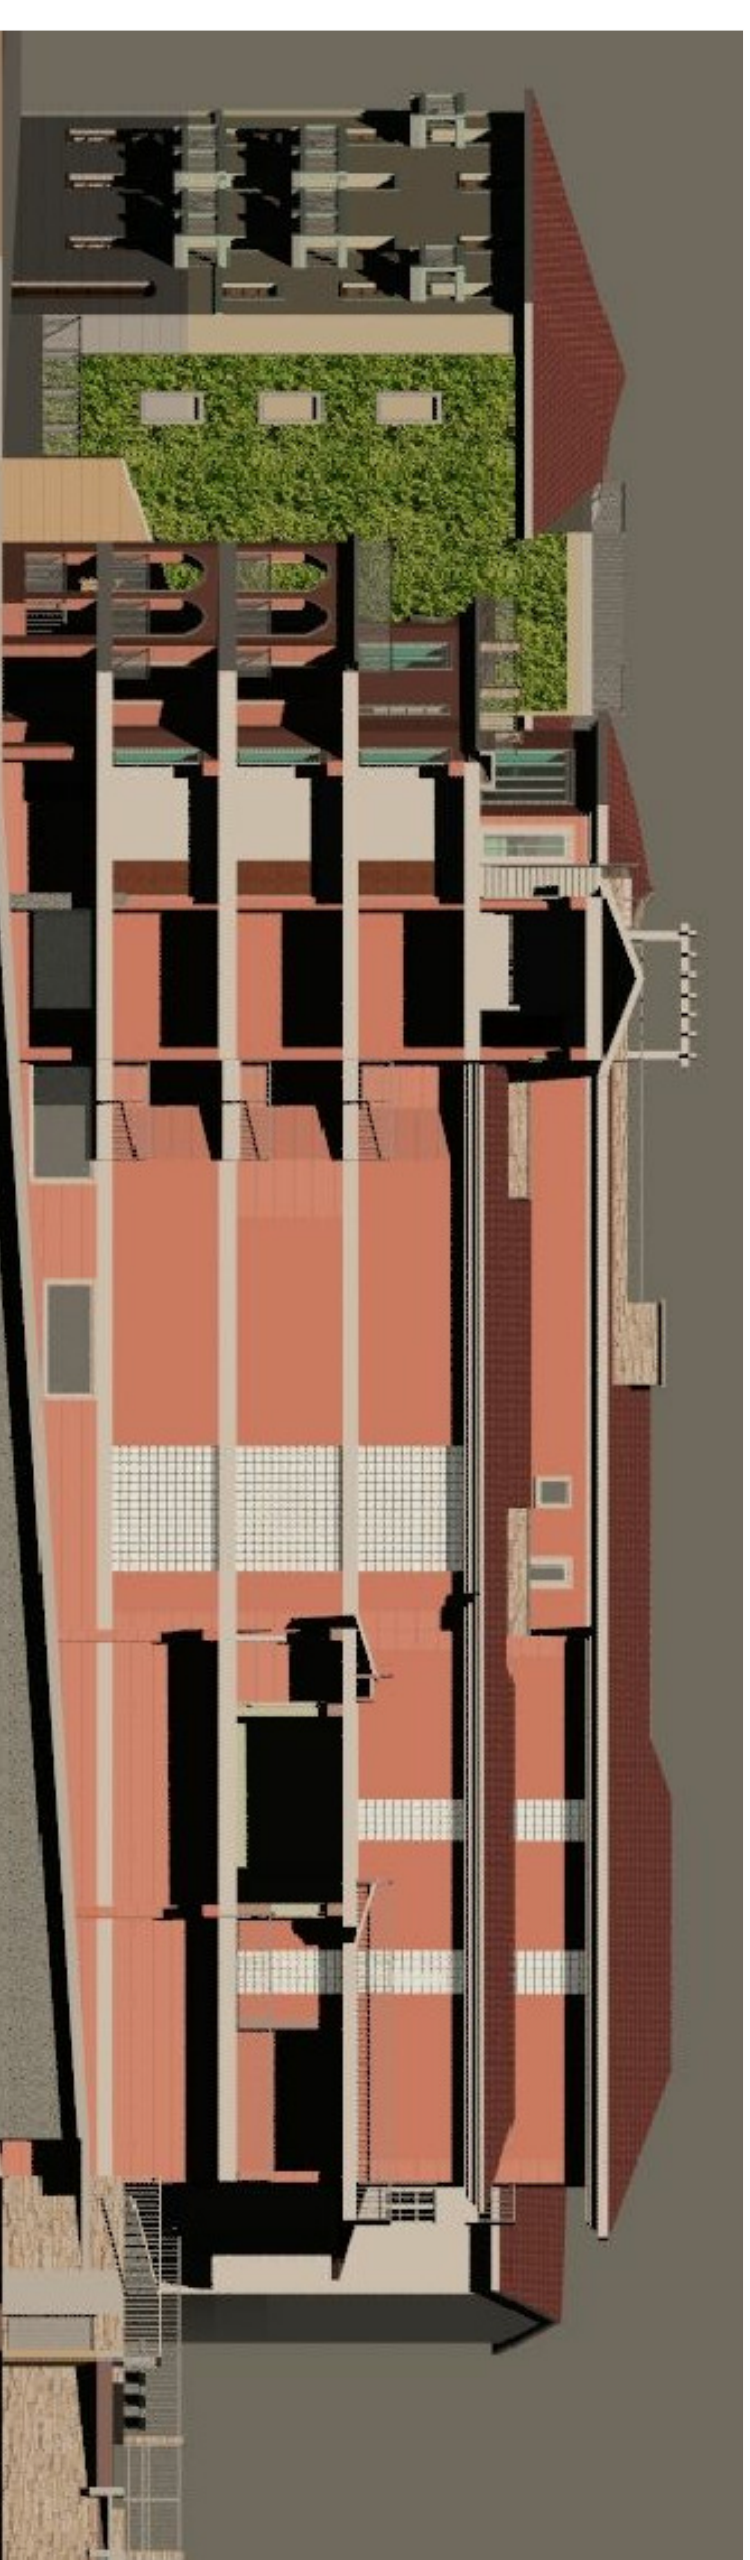

DISEGNO N.

8

PROPRIETÀ

IMPRESA INDIVIDUALE SELVA ANDREA

OGGETTO

P.E.C. VIA VILLANI

LOCALITÀ

BIELLA VIA VILLANI, 12

SCALA 1:200

DATA: DICEMBRE 2013

TITOLO

PROSPETTI DI PROGETTO

PROGETTISTA

COMMITTENTE

PROSPETTO 1

PROSPETTO 3

PROSPETTO 2

PROSPETTO 4