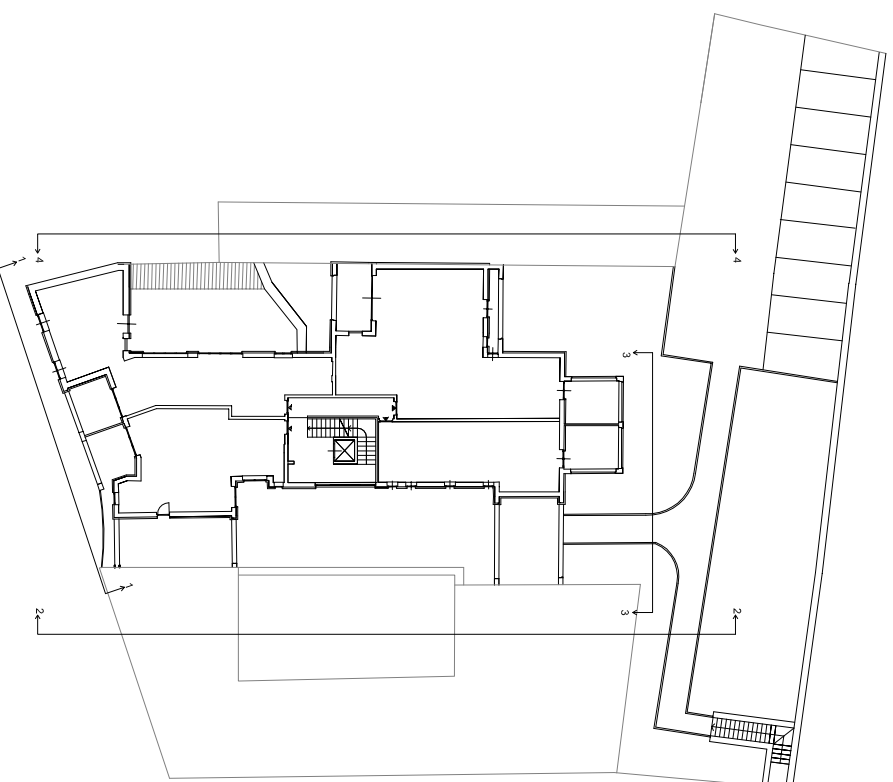

DISEGNO N.

8

PROPRIETÀ

IMPRESA INDIVIDUALE SELVA ANDREA

OGGETTO

P.E.C. VIA VILLANI

LOCALITÀ

BIELLA VIA VILLANI, 12

SCALA 1:200

DATA: DICEMBRE 2013

TITOLO

PROSPETTI DI PROGETTO

PROGETTISTA

COMMITTENTE

PROSPETTO 1

PROSPETTO 3

PROSPETTO 2

PROSPETTO 4